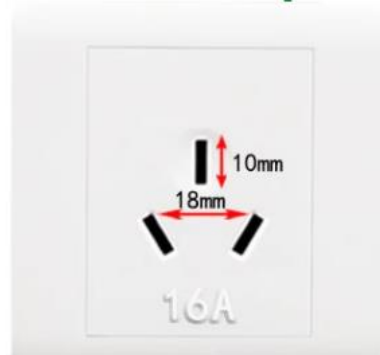

- 认 证：3C强制安全认证
线 径：3x0.75mm²/ 3x1mm²/ 3x1.5mm²
线 芯：无氧全铜线芯 插 片：全铜镀镍
材 质：PVC特殊耐热材料
适 用：电脑主机/ 显示器/ 电饭煲等品字接口的电子设备

PS：手工测量可能会有些小误差

3C认证 安全放心

插头认证 | 线身认证 | 插尾认证

三处认证，才更安全

CCC为3C认证图标，长串数字为认证号

**插头
安全认证**

**线身
安全认证**

**插尾
安全认证**

直插/弯插两种款式可选

直插和弯插指的是插头插电源面板通电那端角度不同
梅花插尾是一样！两款可选，满足不同的使用环境

直插

弯插

选择 10A插头

选择 16A大插头

品字接口设备通用

适用于品字接口的电脑主机、显示器
电饭锅、电水壶等设备

品字型插尾

使用三插孔

无氧铜线芯

足量 足平方

纯铜抗氧化 / 耐腐蚀 / 分量足 / 线芯粗 / 使用安全

线芯规格选择

3X0.75mm²