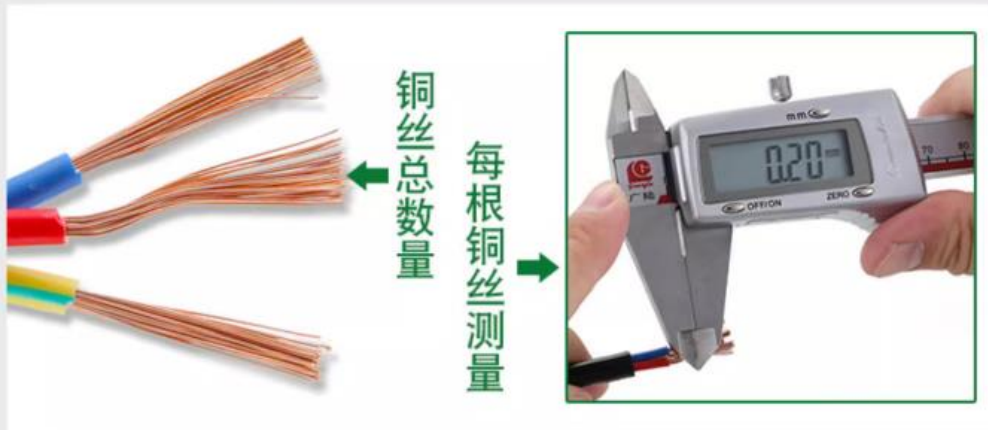

- 认 证：3C强制安全认证
线 径：3x0.75mm²/ 3x1mm²/ 3x1.5mm²
线 芯：无氧全铜线芯 插 片：全铜镀镍
材 质：PVC特殊耐热材料
适 用：电脑主机/ 显示器/ 电饭煲等品字接口的电子设备

PS：手工测量可能会有些小误差

3C认证 安全放心

插头认证 | 线身认证 | 插尾认证

三处认证，才更安全

CCC为3C认证图标，长串数字为认证号

**插头
安全认证**

**线身
安全认证**

**插尾
安全认证**

直插/弯插两种款式可选

直插和弯插指的是插头插电源面板通电那端角度不同
梅花插尾是一样！两款可选，满足不同的使用环境

直插

弯插

选择 10A插头

选择 16A大插头

品字接口设备通用

适用于品字接口的电脑主机、显示器
电饭锅、电水壶等设备

品字型插尾

使用三插孔

无氧铜线芯

足量 足平方

纯铜抗氧化 / 耐腐蚀 / 分量足 / 线芯粗 / 使用安全

线芯规格选择

3X0.75mm²