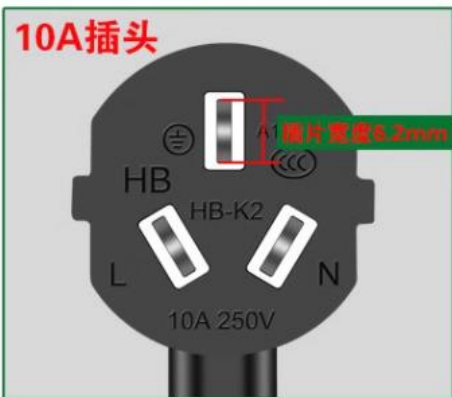

- 认 证：3C强制安全认证
线 径：3x0.75mm²/ 3x1mm²/ 3x1.5mm²
线 芯：无氧全铜线芯 插 片：全铜镀镍
材 质：PVC特殊耐热材料
适 用：电脑主机/ 显示器/ 电饭煲等品字接口的电子设备

PS：手工测量可能会有些小误差

3C认证 安全放心

插头认证 | 线身认证 | 插尾认证

三处认证，才更安全

CCC为3C认证图标，长串数字为认证号

**插头
安全认证**

**线身
安全认证**

**插尾
安全认证**

直插/弯插两种款式可选

直插和弯插指的是插头插电源面板通电那端角度不同
梅花插尾是一样！两款可选，满足不同的使用环境

直插

弯插

选择 10A插头

选择 16A大插头

品字接口设备通用

适用于品字接口的电脑主机、显示器
电饭锅、电水壶等设备

品字型插尾

使用三插孔

无氧铜线芯

足量 足平方

纯铜抗氧化 / 耐腐蚀 / 分量足 / 线芯粗 / 使用安全

线芯规格选择

3X0.75mm²