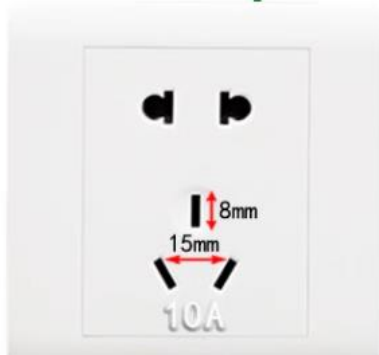

- 认 证：3C强制安全认证
线 径：3x0.75mm²/ 3x1mm²/ 3x1.5mm²
线 芯：无氧全铜线芯 插 片：全铜镀镍
材 质：PVC特殊耐热材料
适 用：电脑主机/ 显示器/ 电饭煲等品字接口的电子设备

PS：手工测量可能会有些小误差

3C认证 安全放心

插头认证 | 线身认证 | 插尾认证

三处认证，才更安全

CCC为3C认证图标，长串数字为认证号

**插头
安全认证**

**线身
安全认证**

**插尾
安全认证**

直插/弯插两种款式可选

直插和弯插指的是插头插电源面板通电那端角度不同
梅花插尾是一样！两款可选，满足不同的使用环境

直插

弯插

选择 10A插头

选择 16A大插头

品字接口设备通用

适用于品字接口的电脑主机、显示器
电饭锅、电水壶等设备

品字型插尾

使用三插孔

无氧铜线芯

足量 足平方

纯铜抗氧化 / 耐腐蚀 / 分量足 / 线芯粗 / 使用安全

线芯规格选择

3X0.75mm²